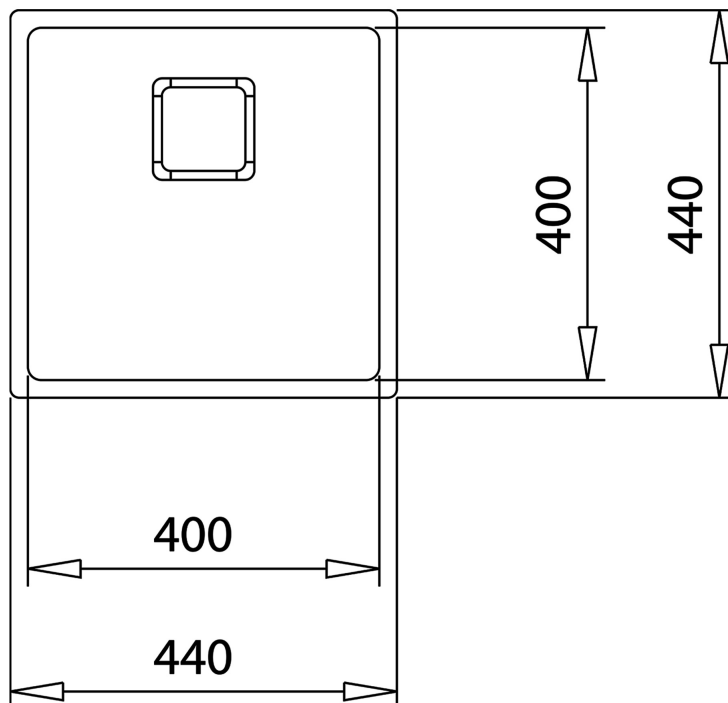

podwieszany

Zaokrąglone narożniki RS15

Dekoracyjna, kwadratowa nakładka na odpływ

Elementy wyciszające SilentSmart

Powłoka hydrofobowa PureClean ułatwiająca odprowadzanie wody

z powierzchni zlewozmywaka i zapobiegająca osadzaniu się

kropelek wody na jego elementach (brak śladów wapiennych na

powierzchni zlewozmywaka)

Komplet odpływowy 3½" z syfonem

Głębokość komory: 20 cm

Do szafek 50 cm

WYMIARY

Wysokość (mm):

Szerokość (mm): 440

Głębokość (mm):

Długość produktu (mm): 440

Waga netto (kg): 3,48

DANE TECHNICZNE

MISKA GŁÓWNA

Długość dużej komory (mm): 400

Szerokość dużej komory (mm): 400

Głębokość dużej komory (mm): 200

INNE FUNKCJE

Materiał: Stal szlachetna

Typ montażu: Top, Flush, Podwieszany

Rodzaj otworu odpływowego: 3½" SQUARED

INNI

Do szafki od (cm): 50

UKŁAD ZLEWU

Liczba komór: 1